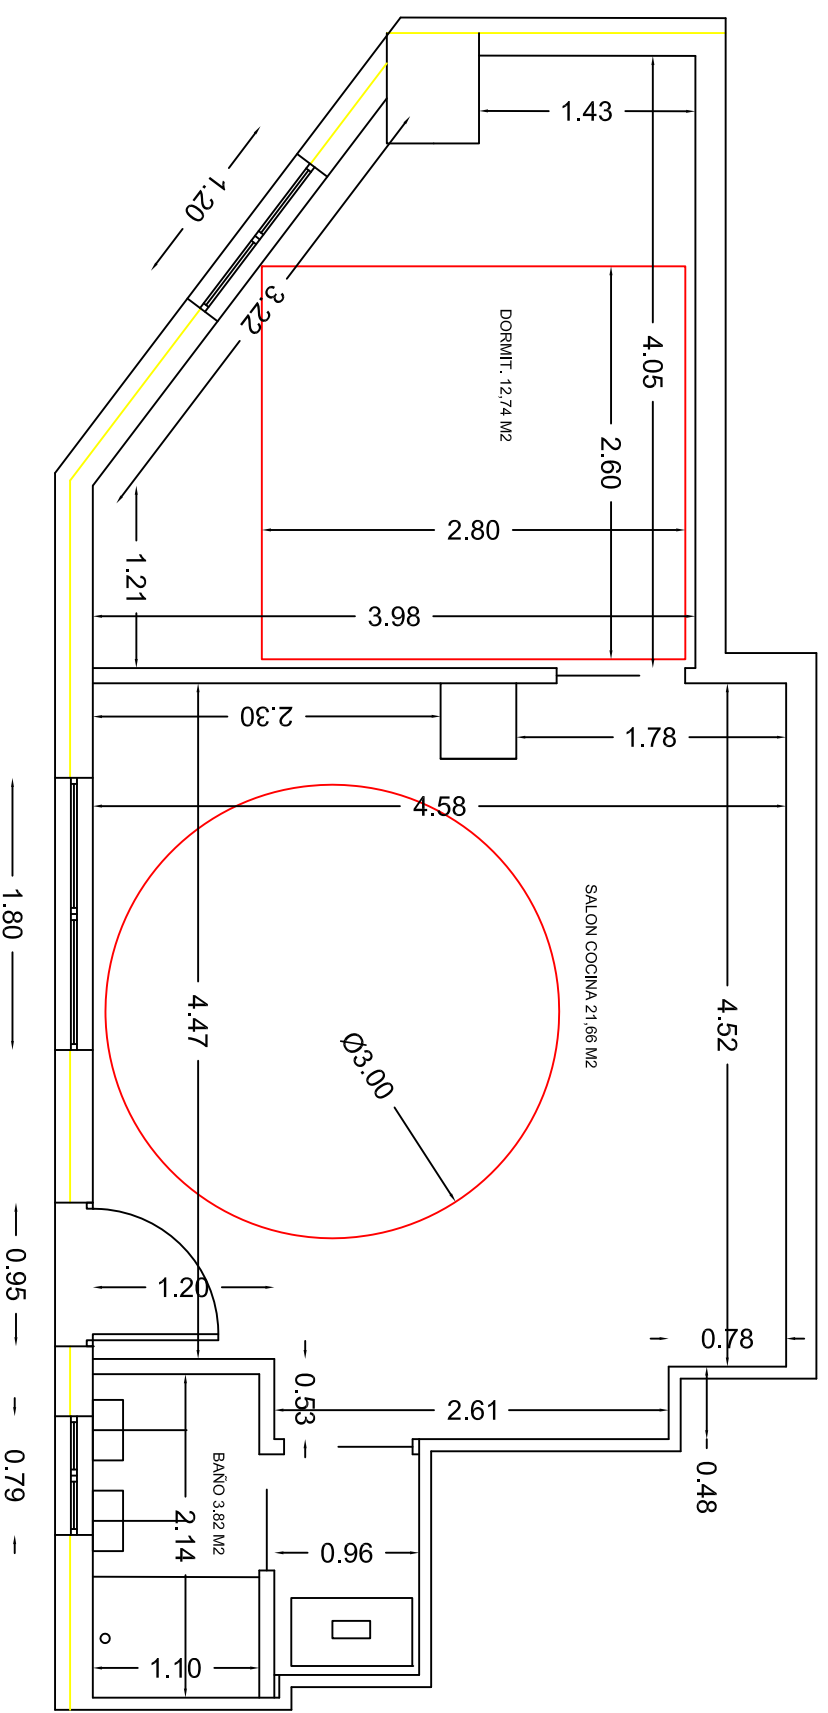

APARTAMENTO 2

APARTAMENTO 2	M2 UTILES
SALON-COCINA	21,66
DORMITORIO	12,47
BANO	3,82
TOTAL	37,95

APARTAMENTO 2 ACOTADO ESCALA 1:50