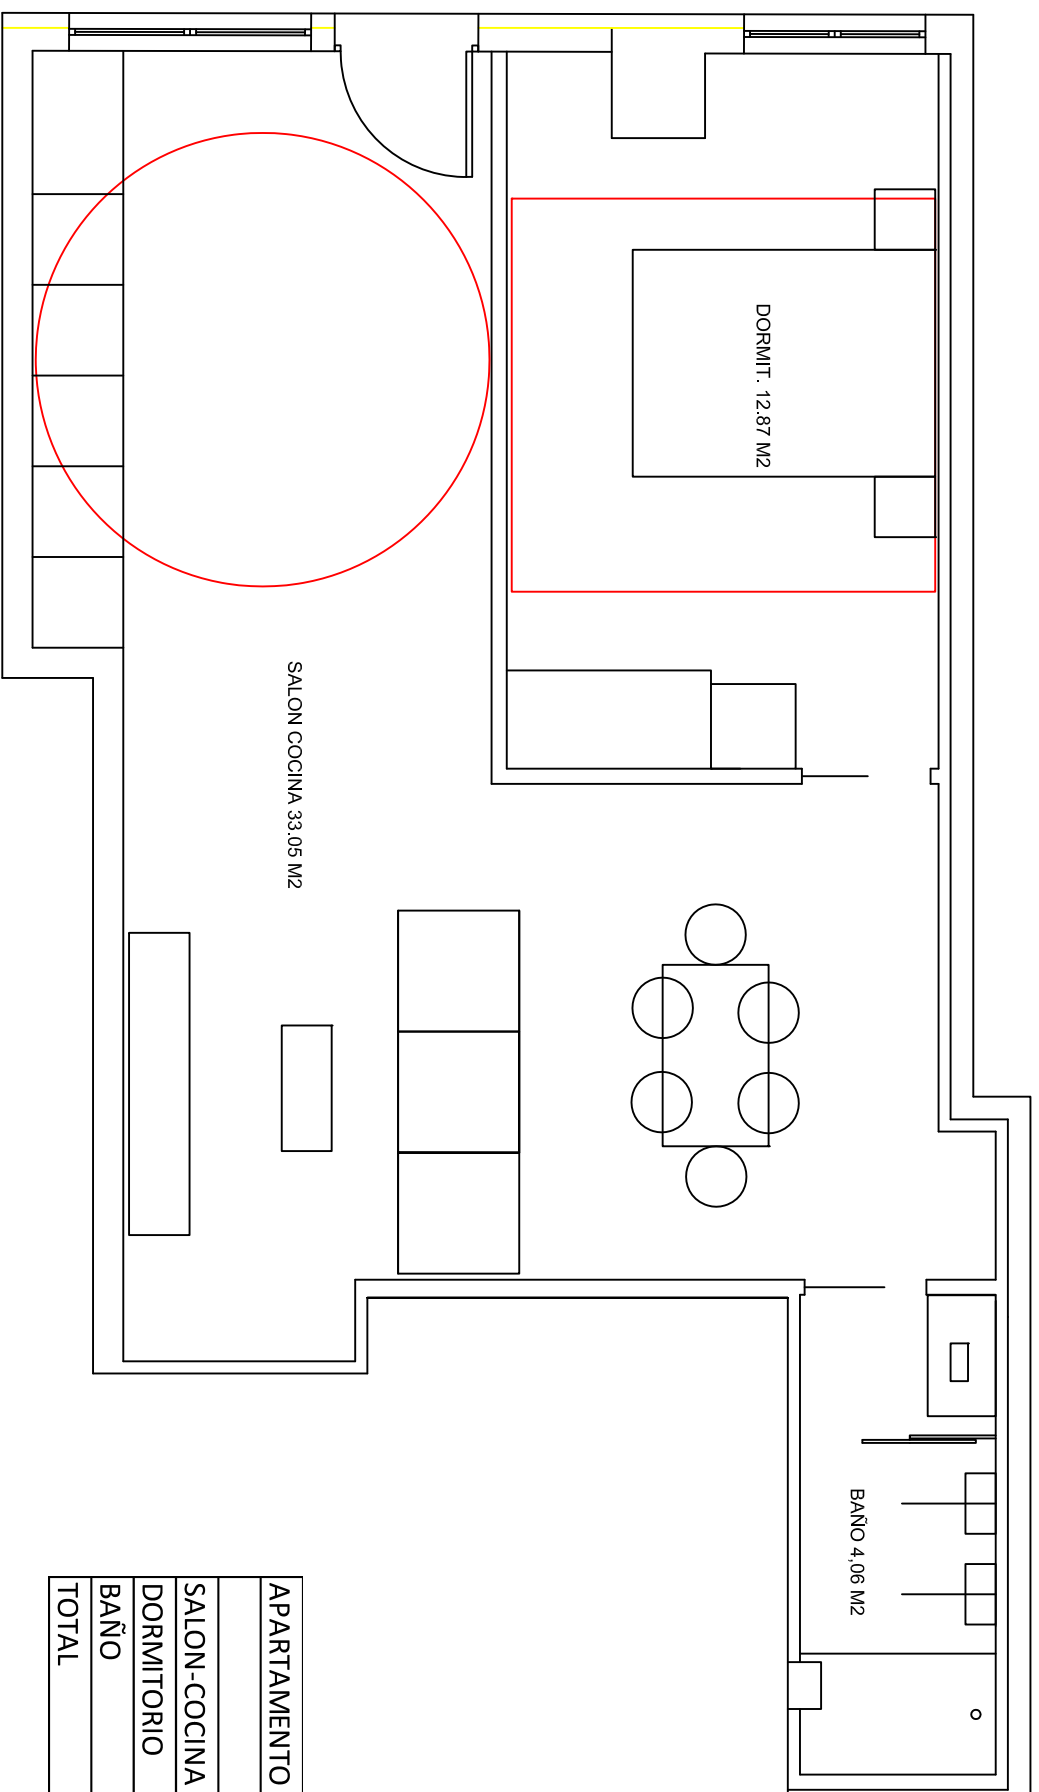

APARTAMENTO 1

APARTAMENTO 1	M2 UTILES
SALON-COCINA	33,05
DORMITORIO	12,87
BAÑO	4,06
TOTAL	49,98

APARTAMENTO DISTRIB Y SUPERFICIE

ESCALA 1:50